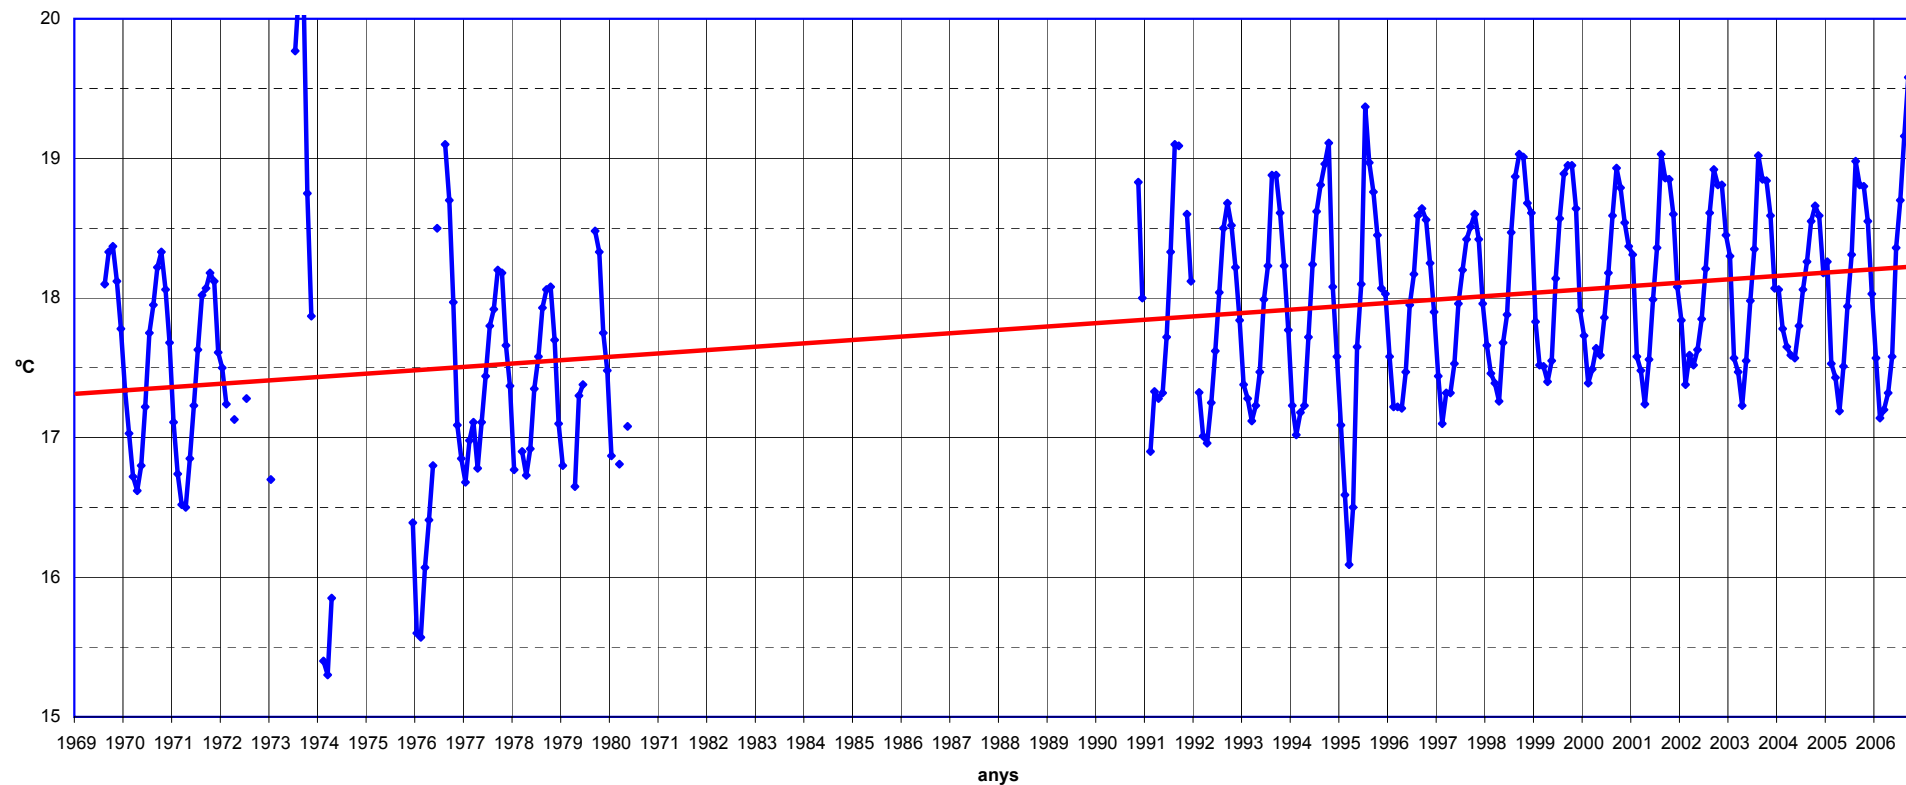

Temperatura mitjana mensual de l'aigua de la font de Santa Anna de l'Estartit

—●— Temperatura mitjana mensual de l'aigua de la font de Santa Anna de l'Estartit

— Lineal (Temperatura mitjana mensual de l'aigua de la font de Santa Anna de l'Estartit)