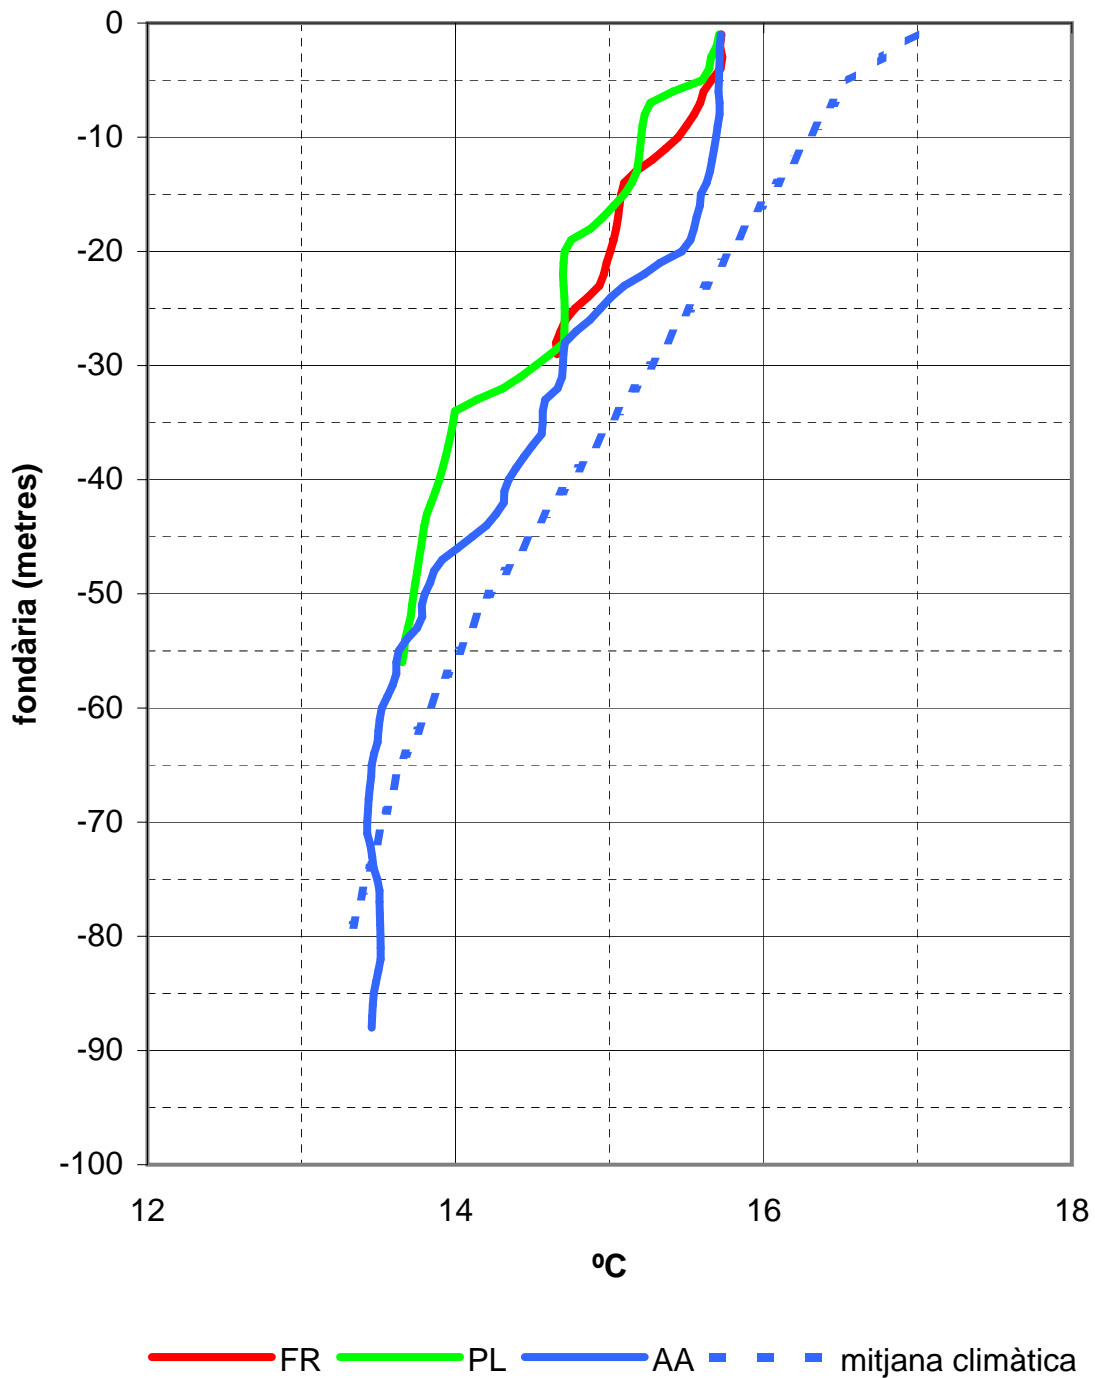

## Temperatura del mar - Zona de les Medes - Dia 27 de maig de 2010

FR (Freu) = Entre les Medes i l'Estartit  
PL (Pota del Llop) = Nord de les Medes  
AA = A 1 milla de les Medes