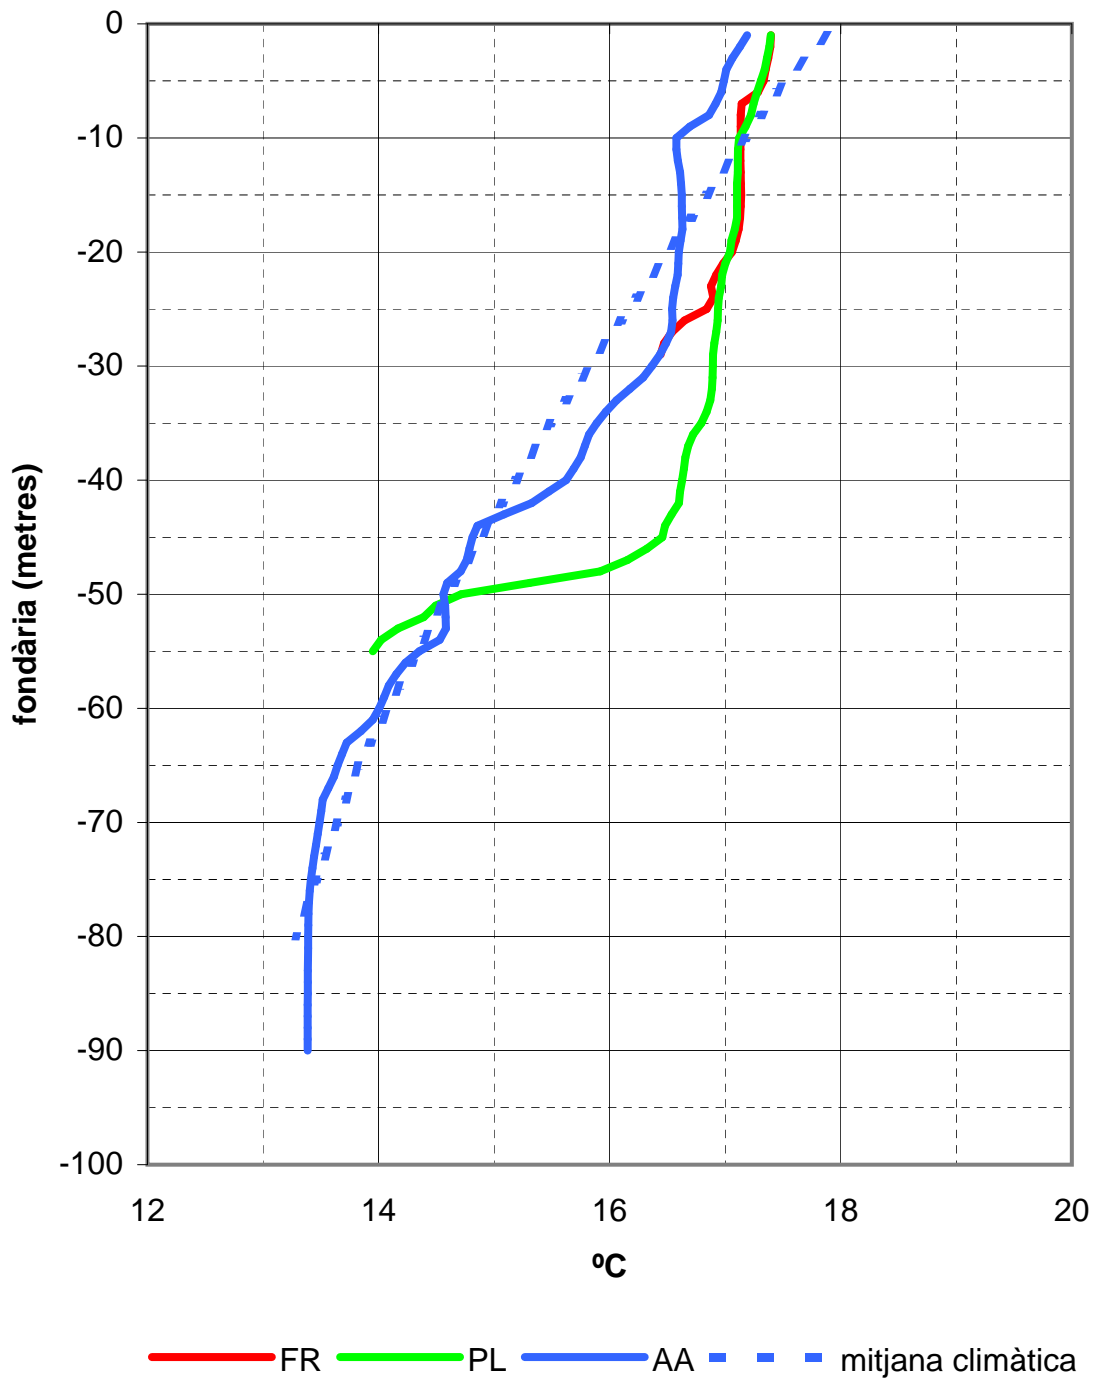

Temperatura del mar - Zona de les Medes - Dia 4 de juny de 2010

FR (Freu) = Entre les Medes i l'Estartit
PL (Pota del Llop) = Nord de les Medes
AA = A 1 milla de les Medes