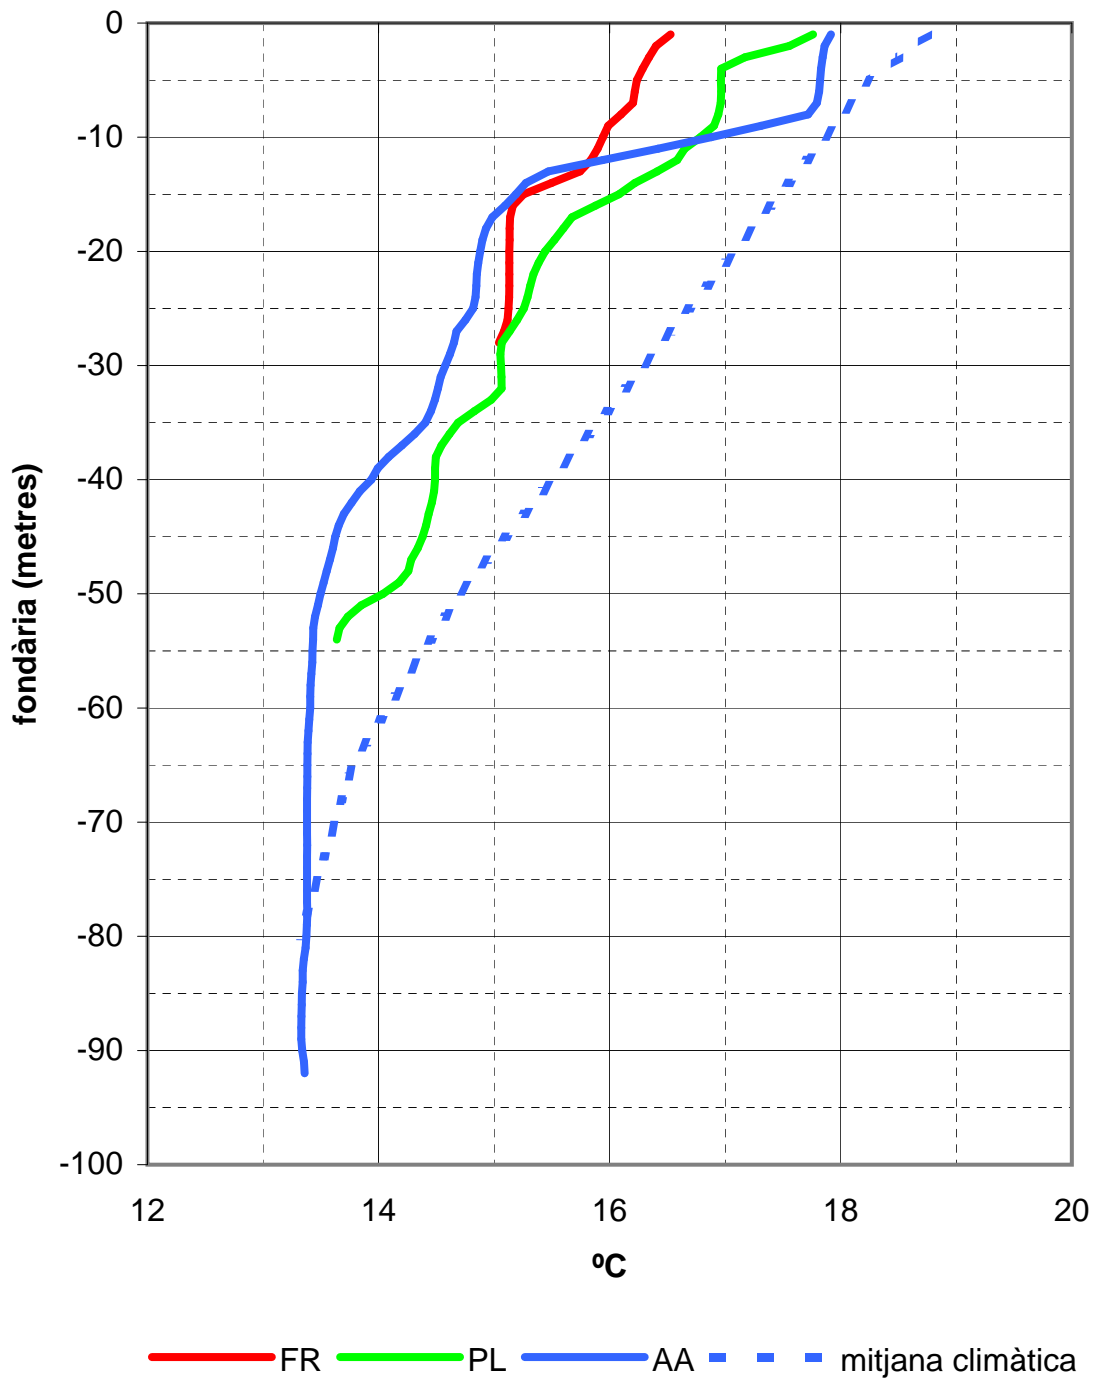

## Temperatura del mar - Zona de les Medes - Dia 12 de juny de 2010

FR (Freu) = Entre les Medes i l'Estartit  
PL (Pota del Llop) = Nord de les Medes  
AA = A 1 milla de les Medes