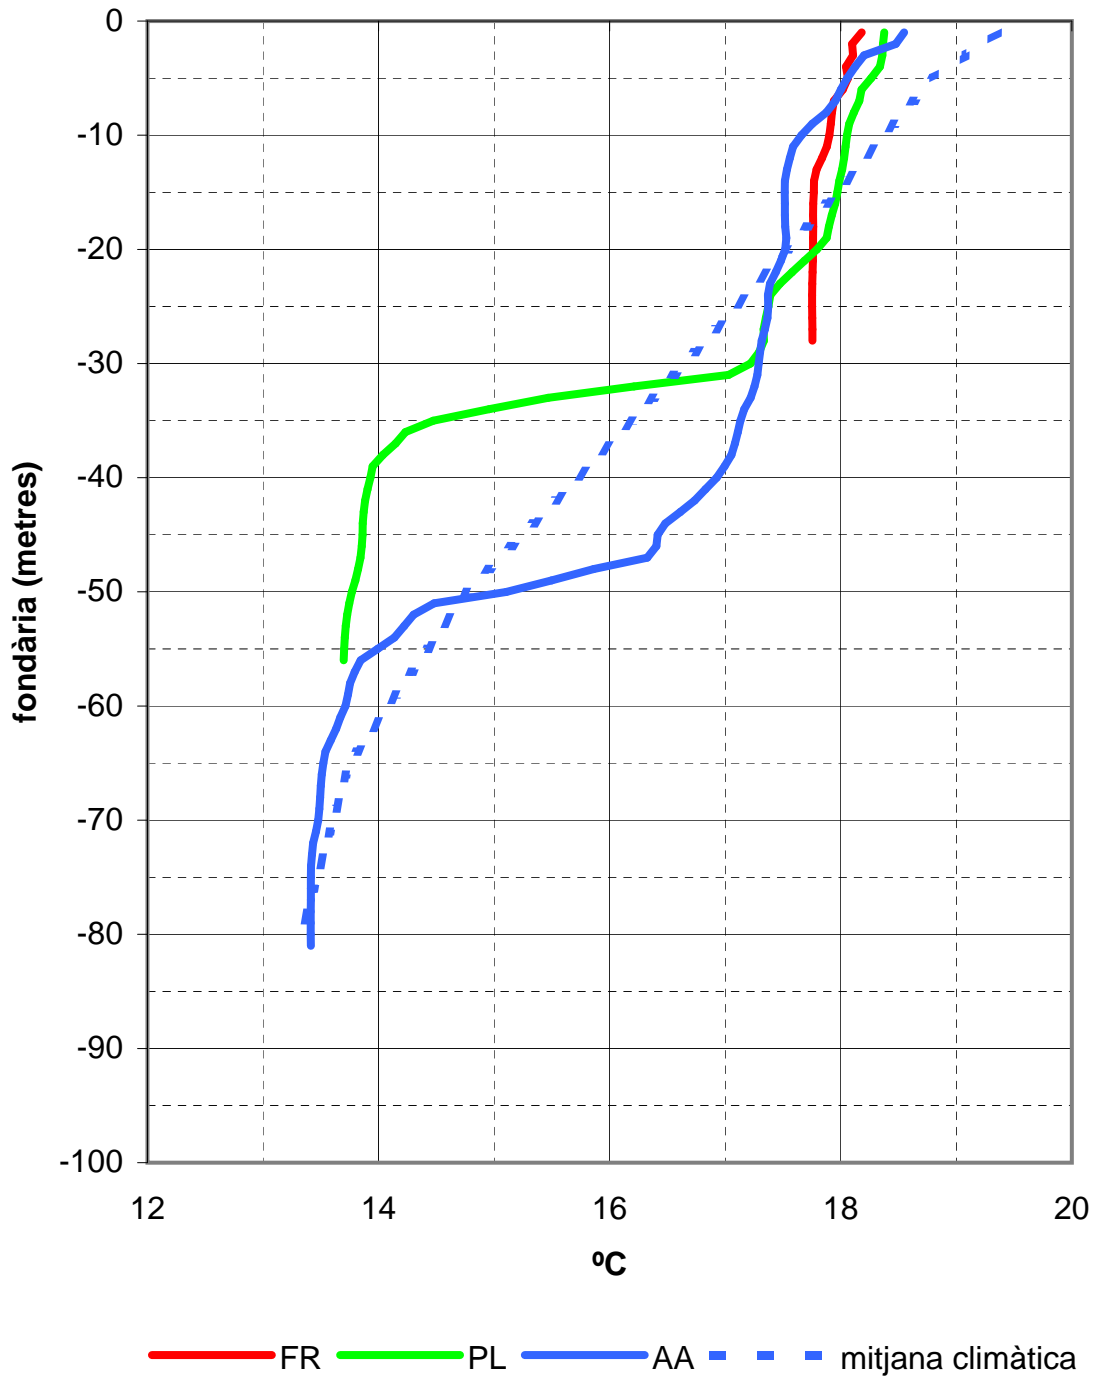

## Temperatura del mar - Zona de les Medes - Dia 18 de juny de 2010

FR (Freu) = Entre les Medes i l'Estartit  
PL (Pota del Llop) = Nord de les Medes  
AA = A 1 milla de les Medes