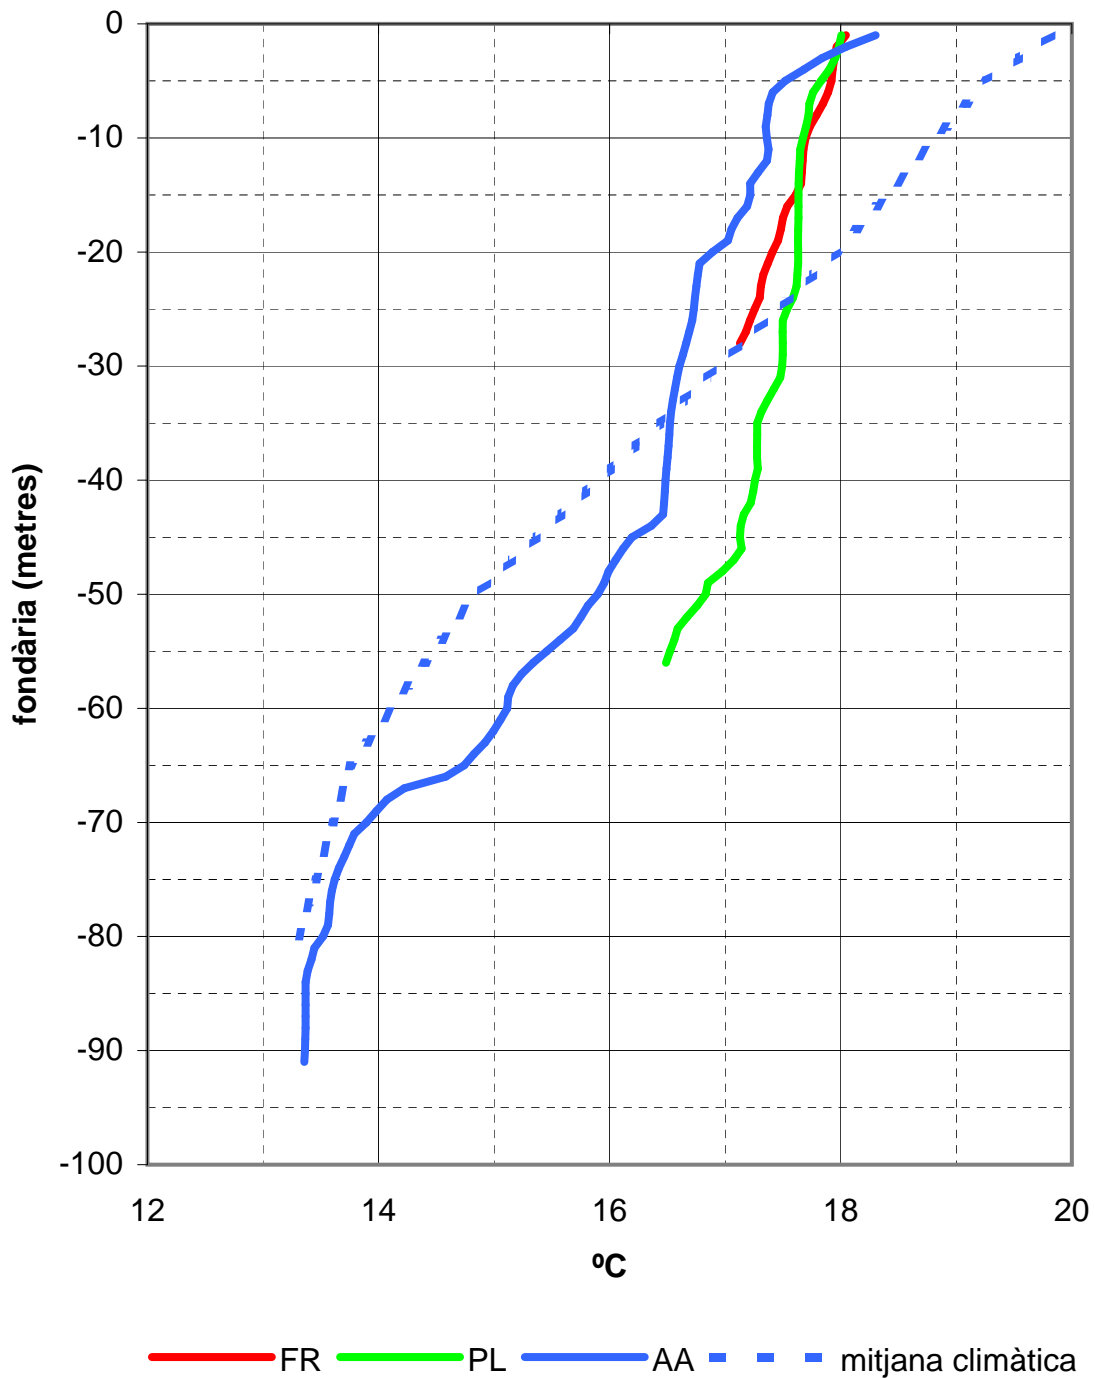

Temperatura del mar - Zona de les Medes - Dia 23 de juny de 2010

FR (Freu) = Entre les Medes i l'Estartit
PL (Pota del Llop) = Nord de les Medes
AA = A 1 milla de les Medes