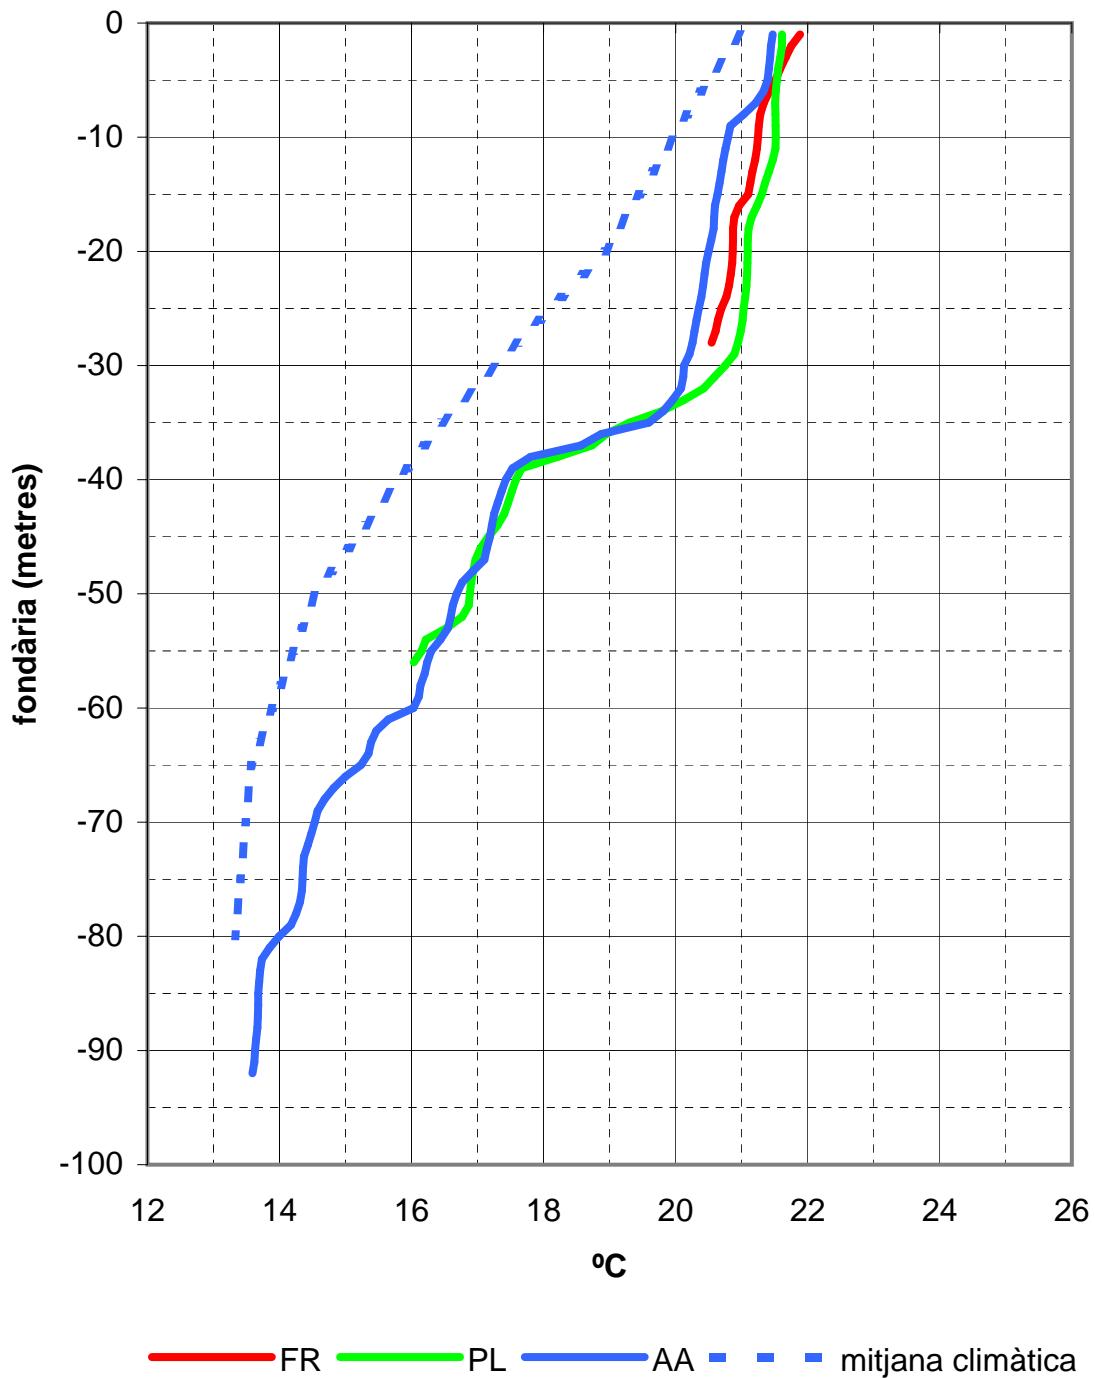

## Temperatura del mar - Zona de les Medes - Dia 7 de juliol de 2010

FR (Freu) = Entre les Medes i l'Estartit  
PL (Pota del Llop) = Nord de les Medes  
AA = A 1 milla de les Medes