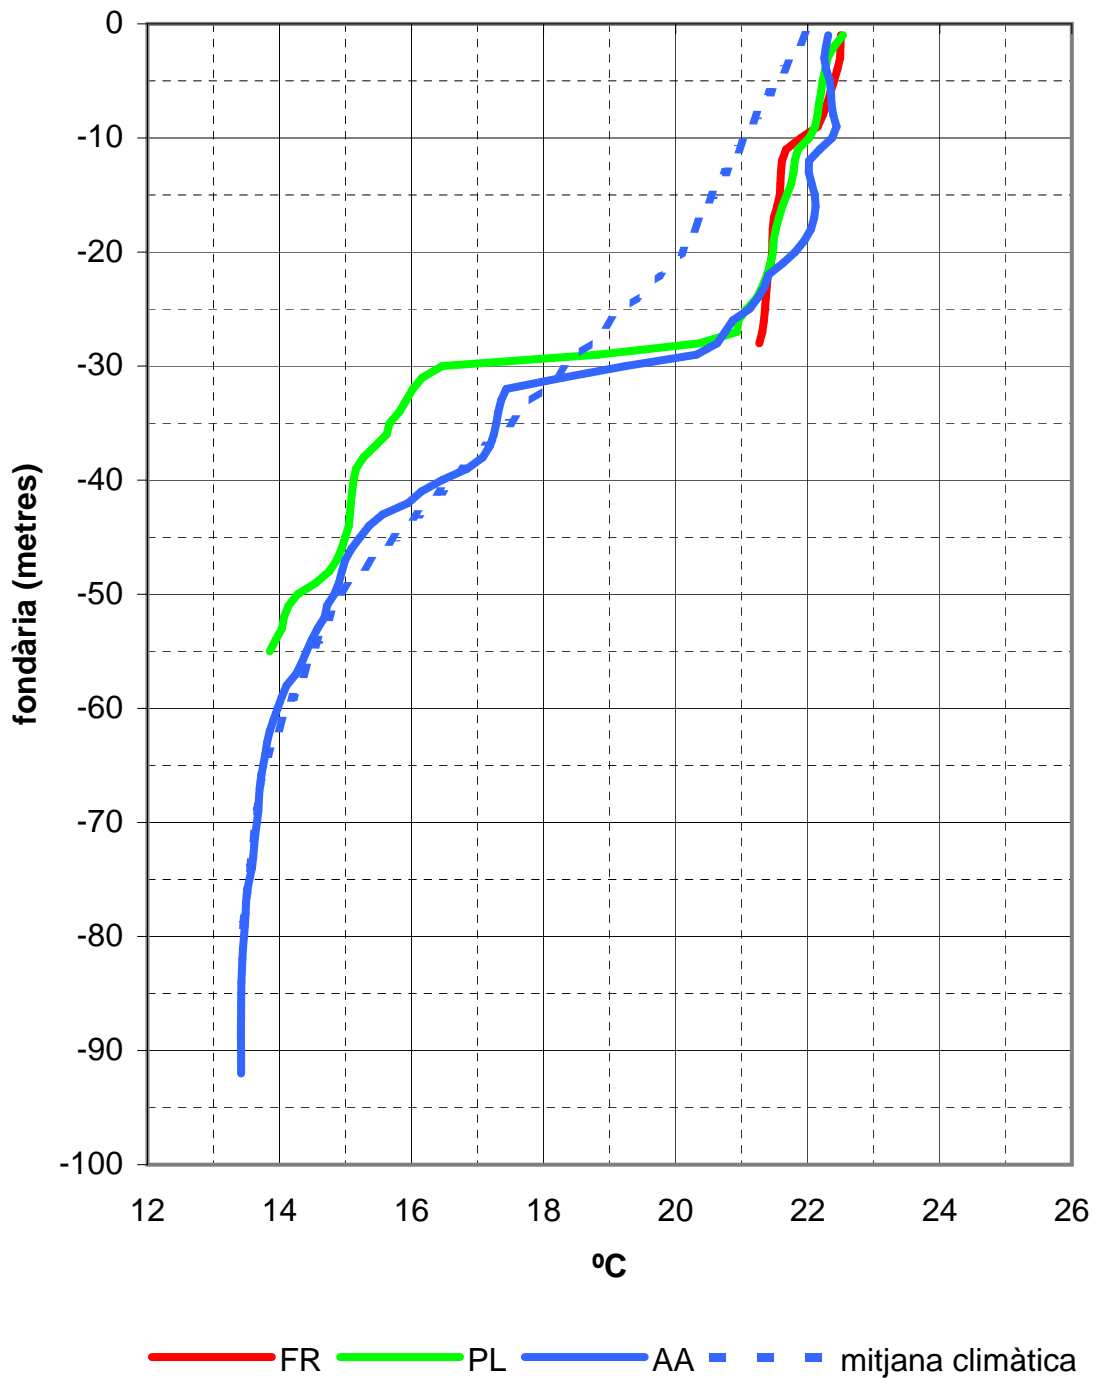

Temperatura del mar - Zona de les Medes - Dia 20 de juliol de 2010

FR (Freu) = Entre les Medes i l'Estartit
PL (Pota del Llop) = Nord de les Medes
AA = A 1 milla de les Medes