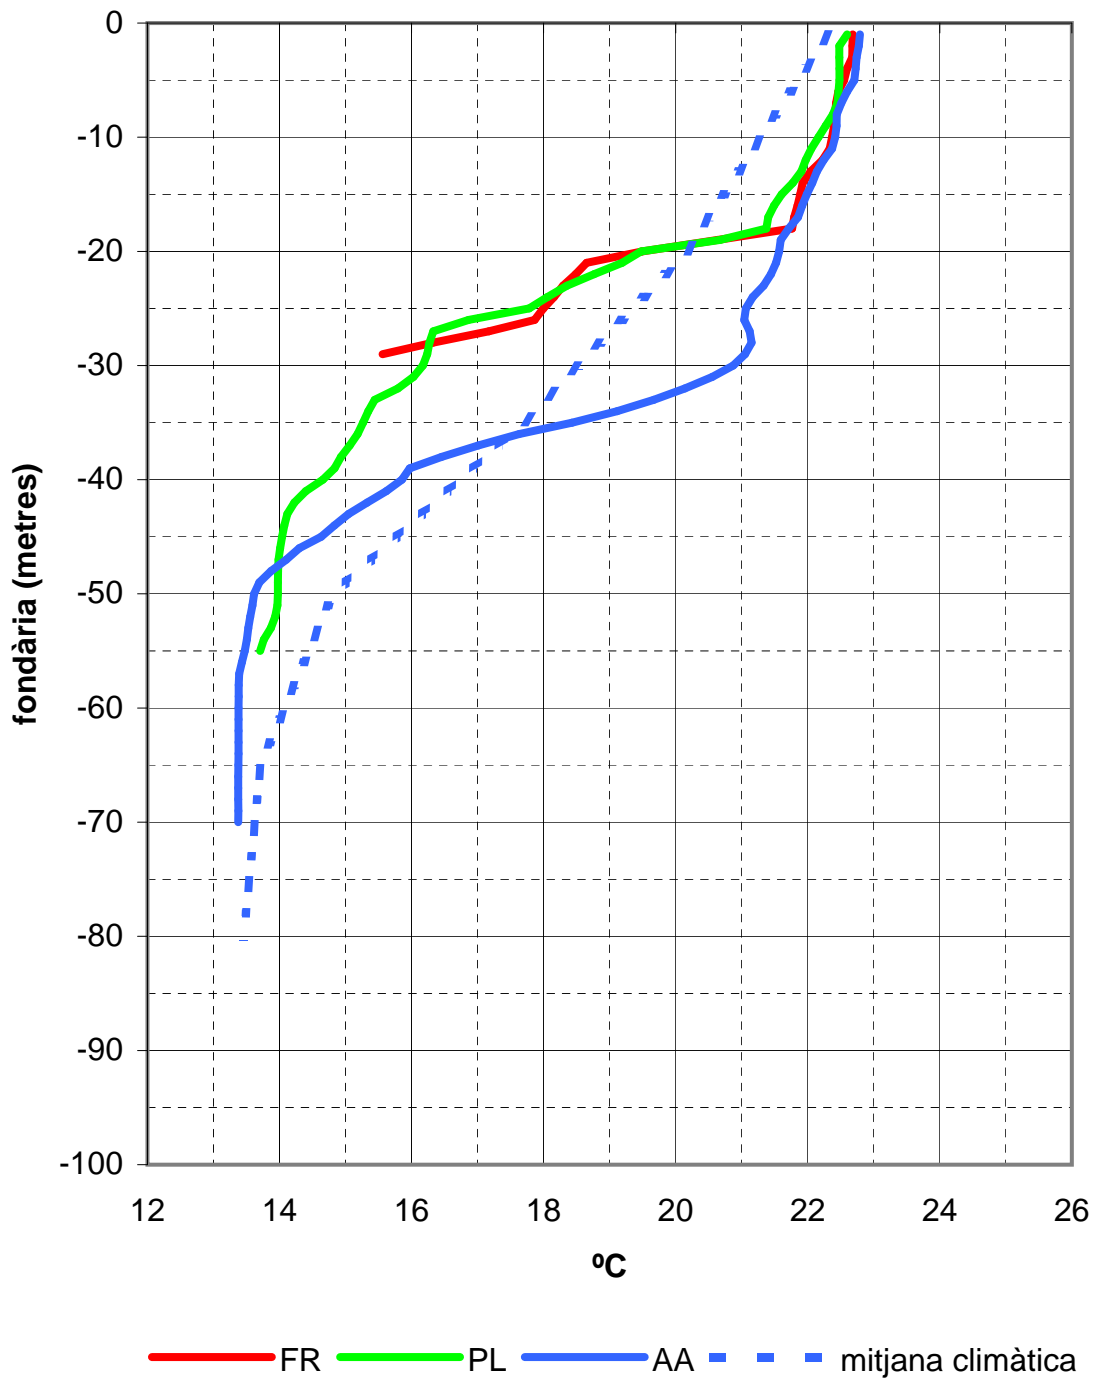

Temperatura del mar - Zona de les Medes - Dia 29 de juliol de 2010

FR (Freu) = Entre les Medes i l'Estartit
PL (Pota del Llop) = Nord de les Medes
AA = A 1 milla de les Medes