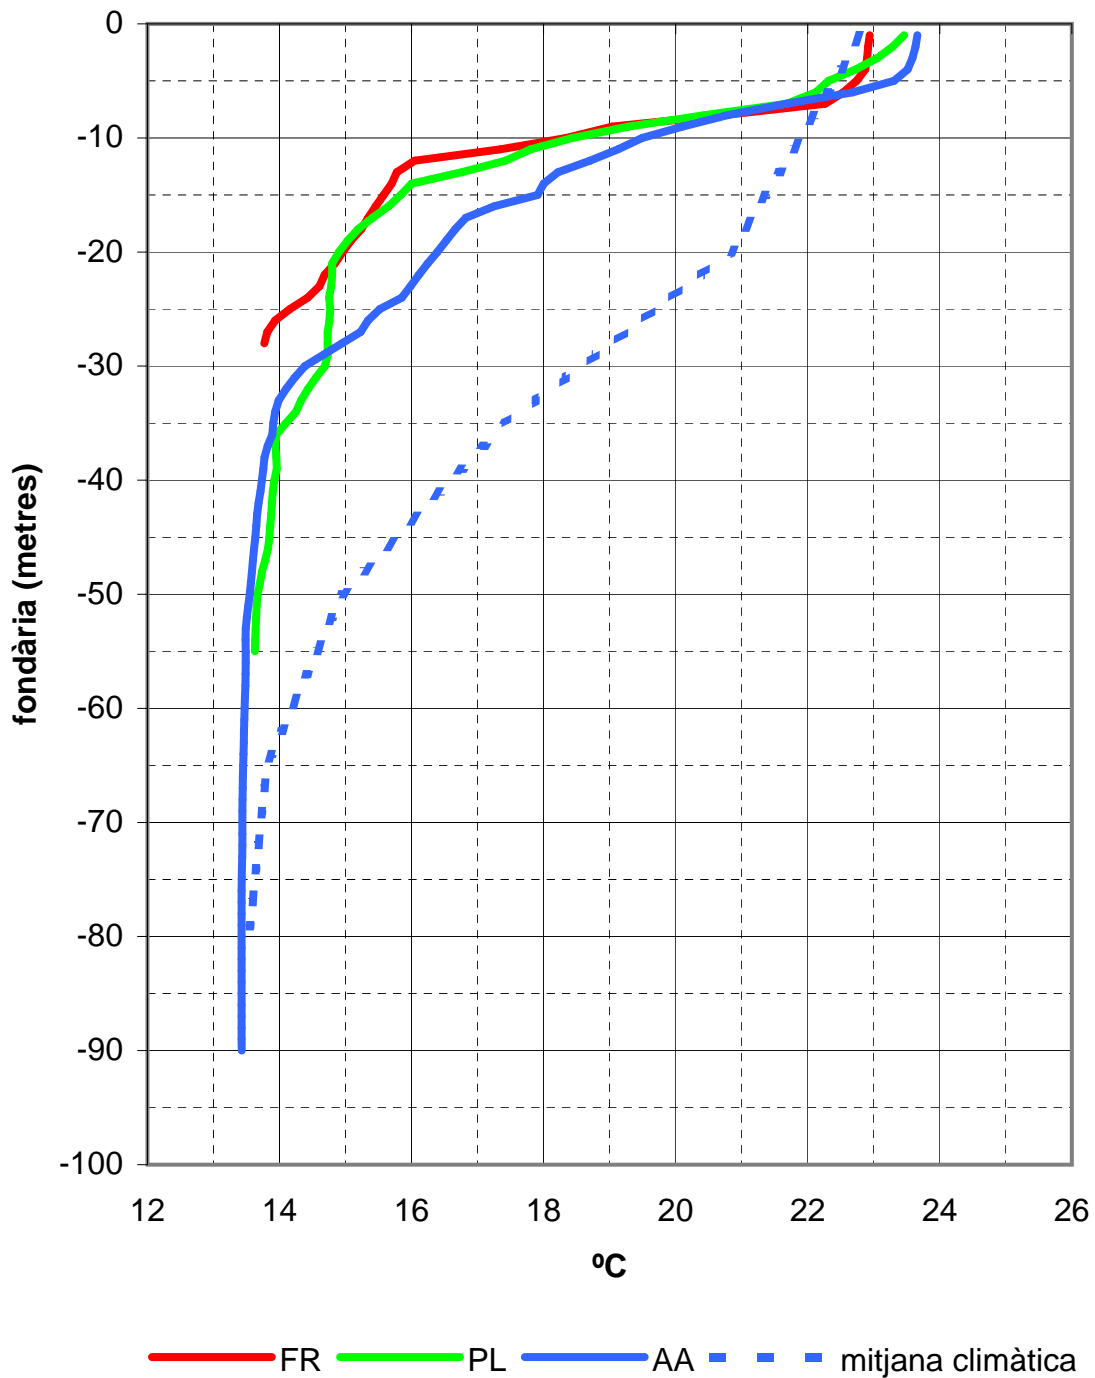

Temperatura del mar - Zona de les Medes - Dia 20 d'agost de 2010

FR (Freu) = Entre les Medes i l'Estartit
PL (Pota del Llop) = Nord de les Medes
AA = A 1 milla de les Medes