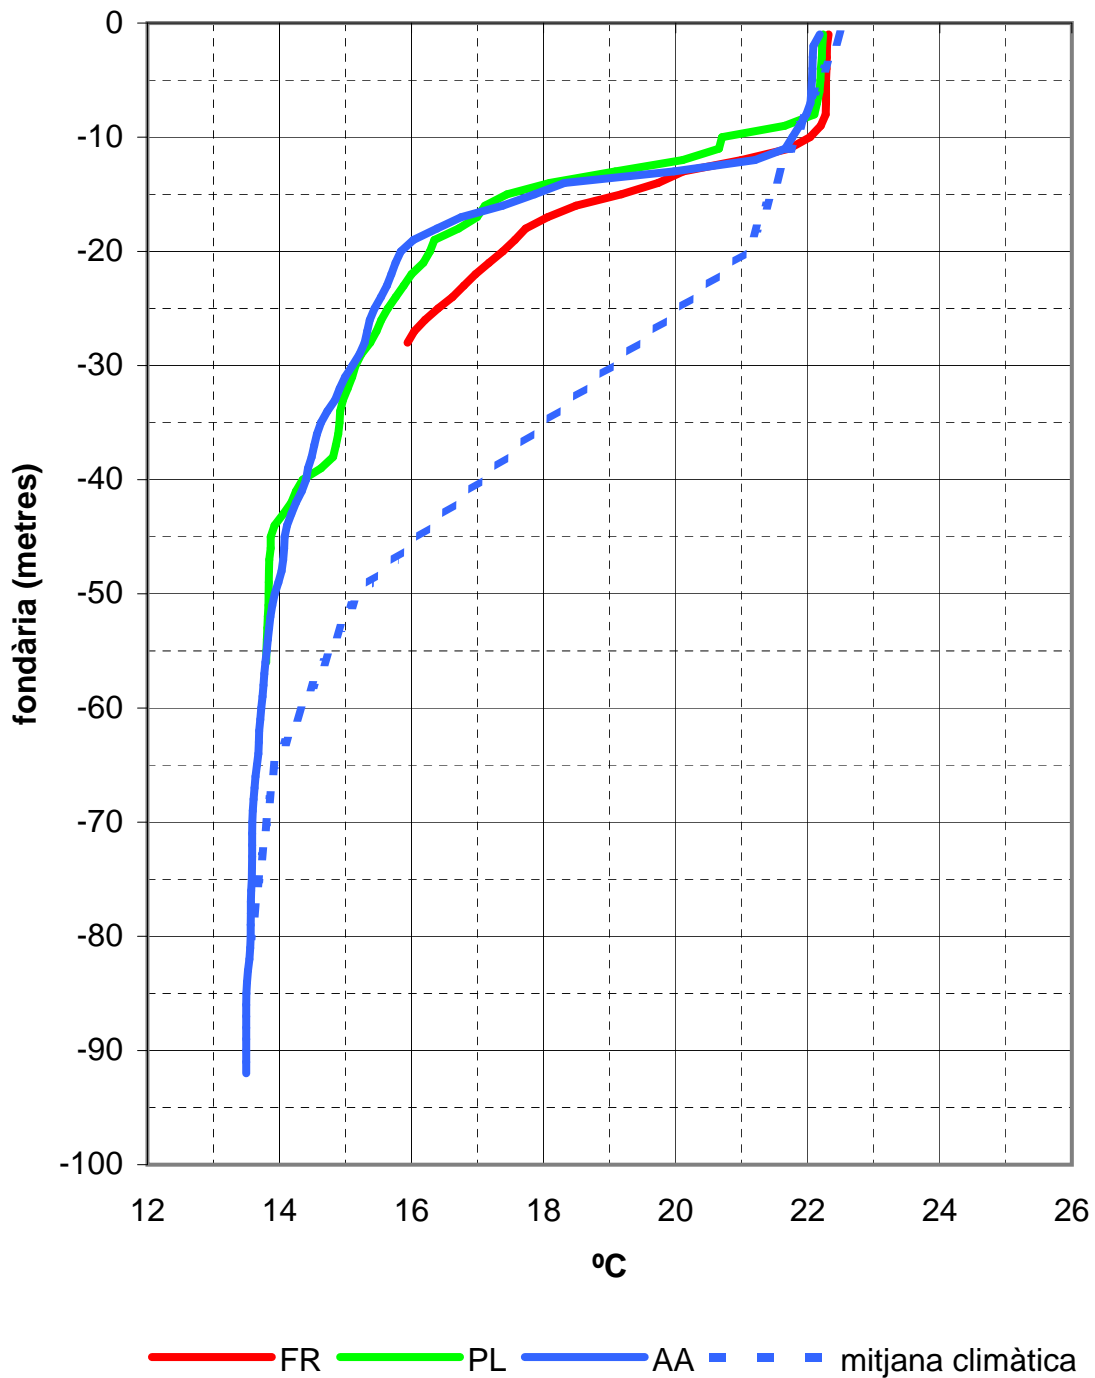

**Temperatura del mar - Zona de les Medes -  
Dia 27 d'agost de 2010 - 10 h. T.U.**

FR (Freu) = Entre les Medes i l'Estartit  
PL (Pota del Llop) = Nord de les Medes  
AA = A 1 milla de les Medes