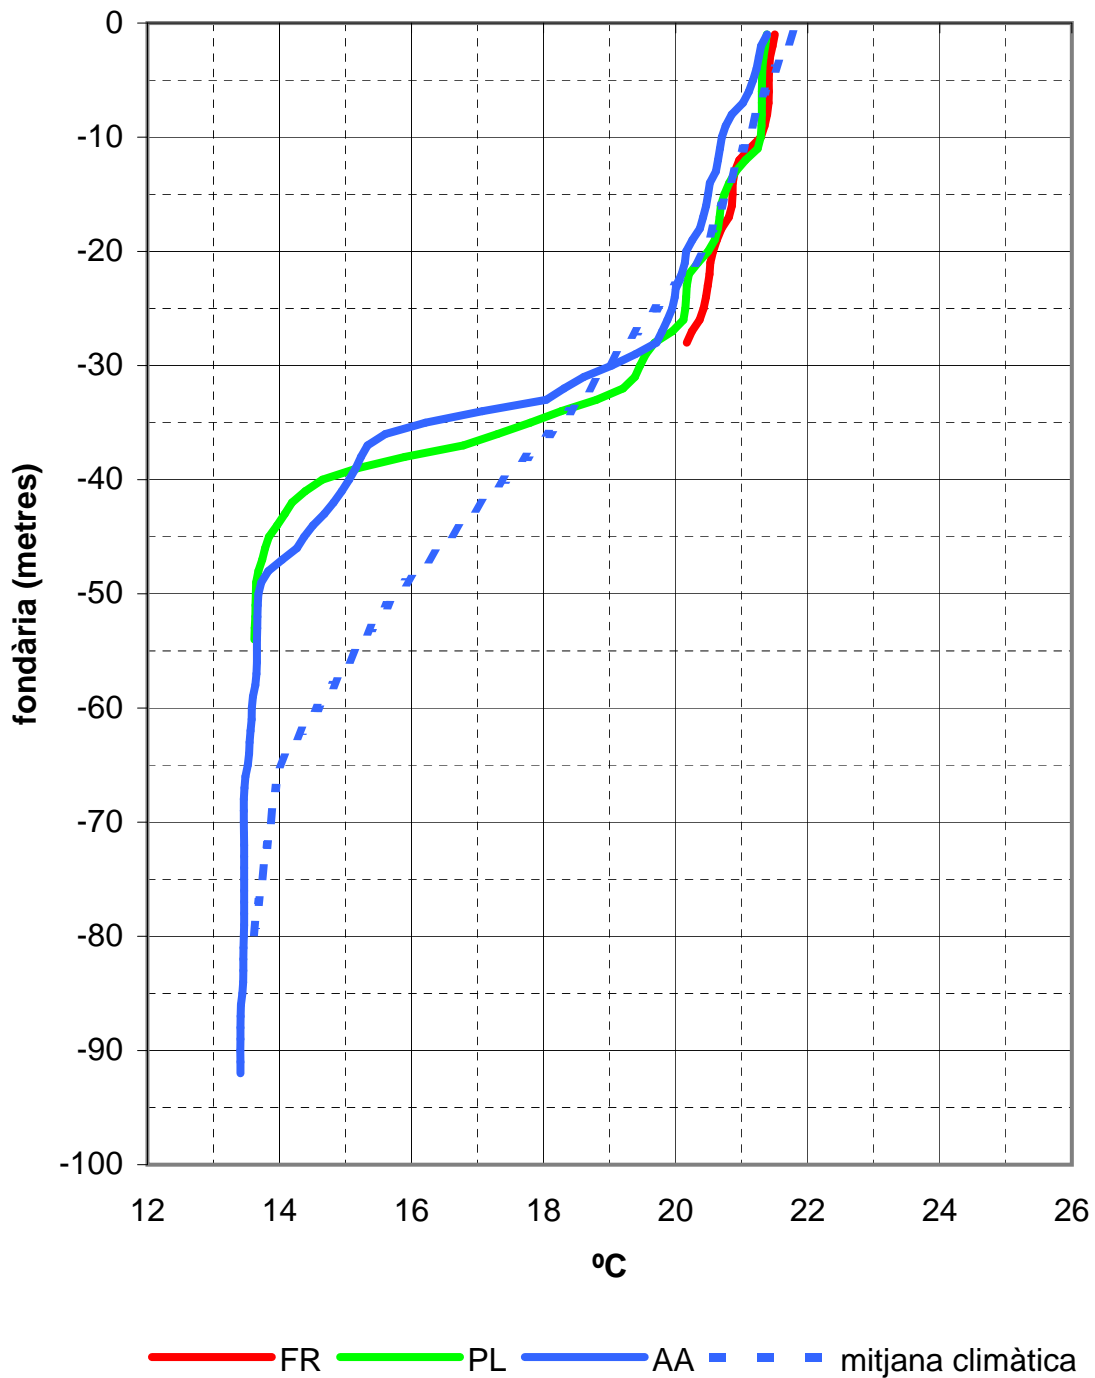

Temperatura del mar - Zona de les Medes - Dia 4 de setembre de 2010

FR (Freu) = Entre les Medes i l'Estartit
PL (Pota del Llop) = Nord de les Medes
AA = A 1 milla de les Medes