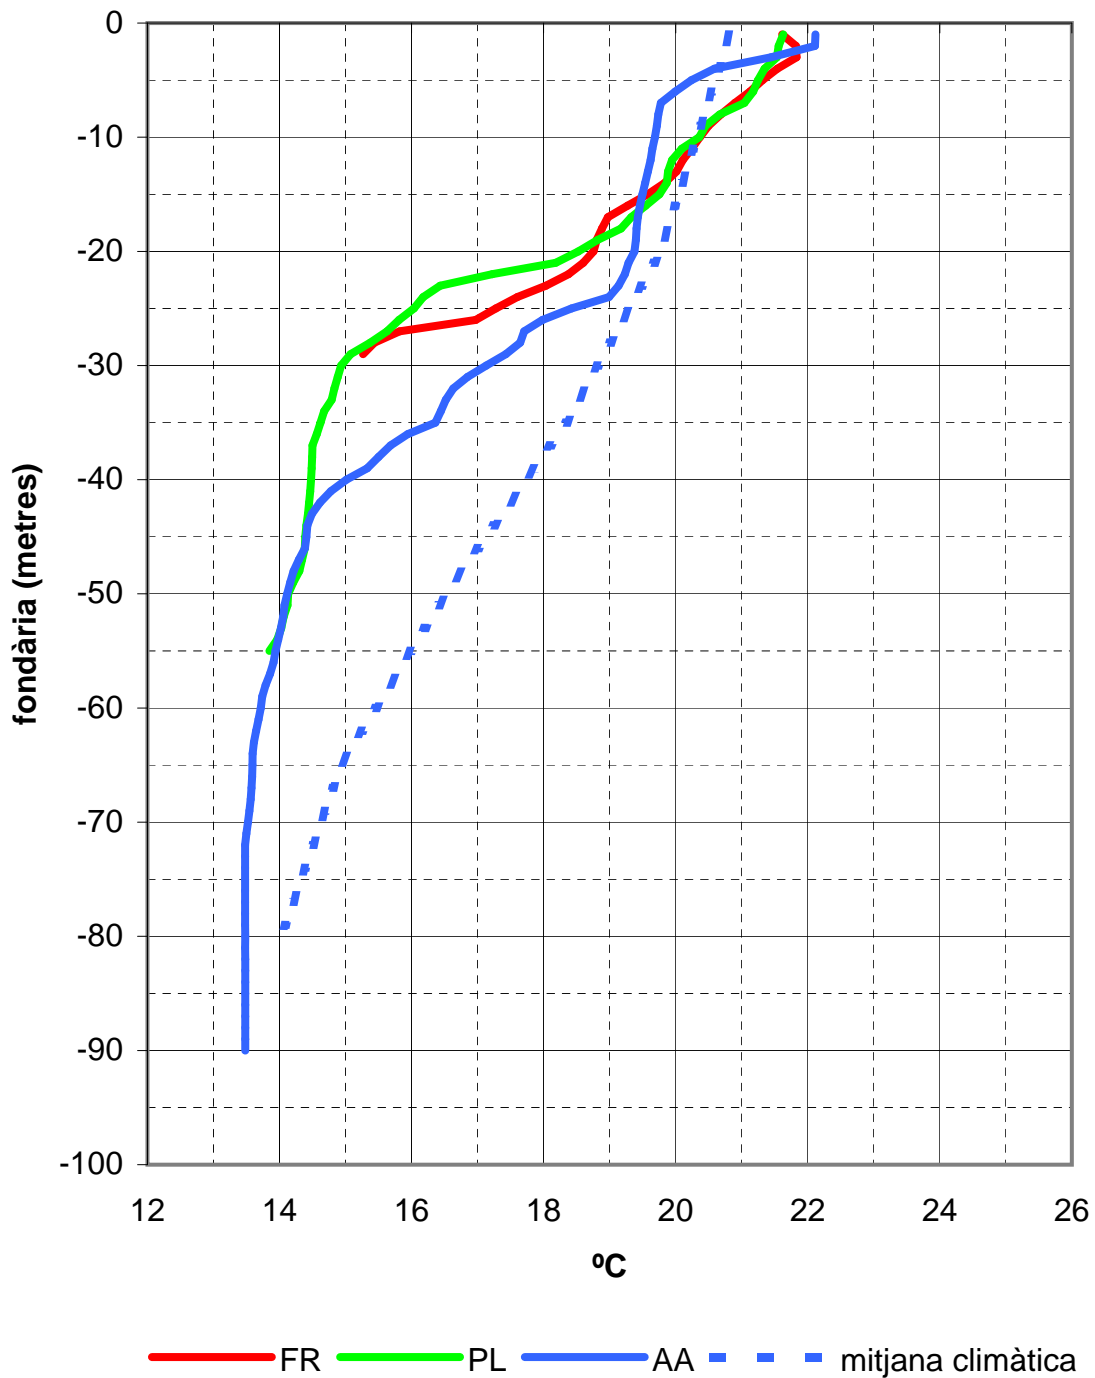

Temperatura del mar - Zona de les Medes - Dia 21 de setembre de 2010

FR (Freu) = Entre les Medes i l'Estartit
PL (Pota del Llop) = Nord de les Medes
AA = A 1 milla de les Medes